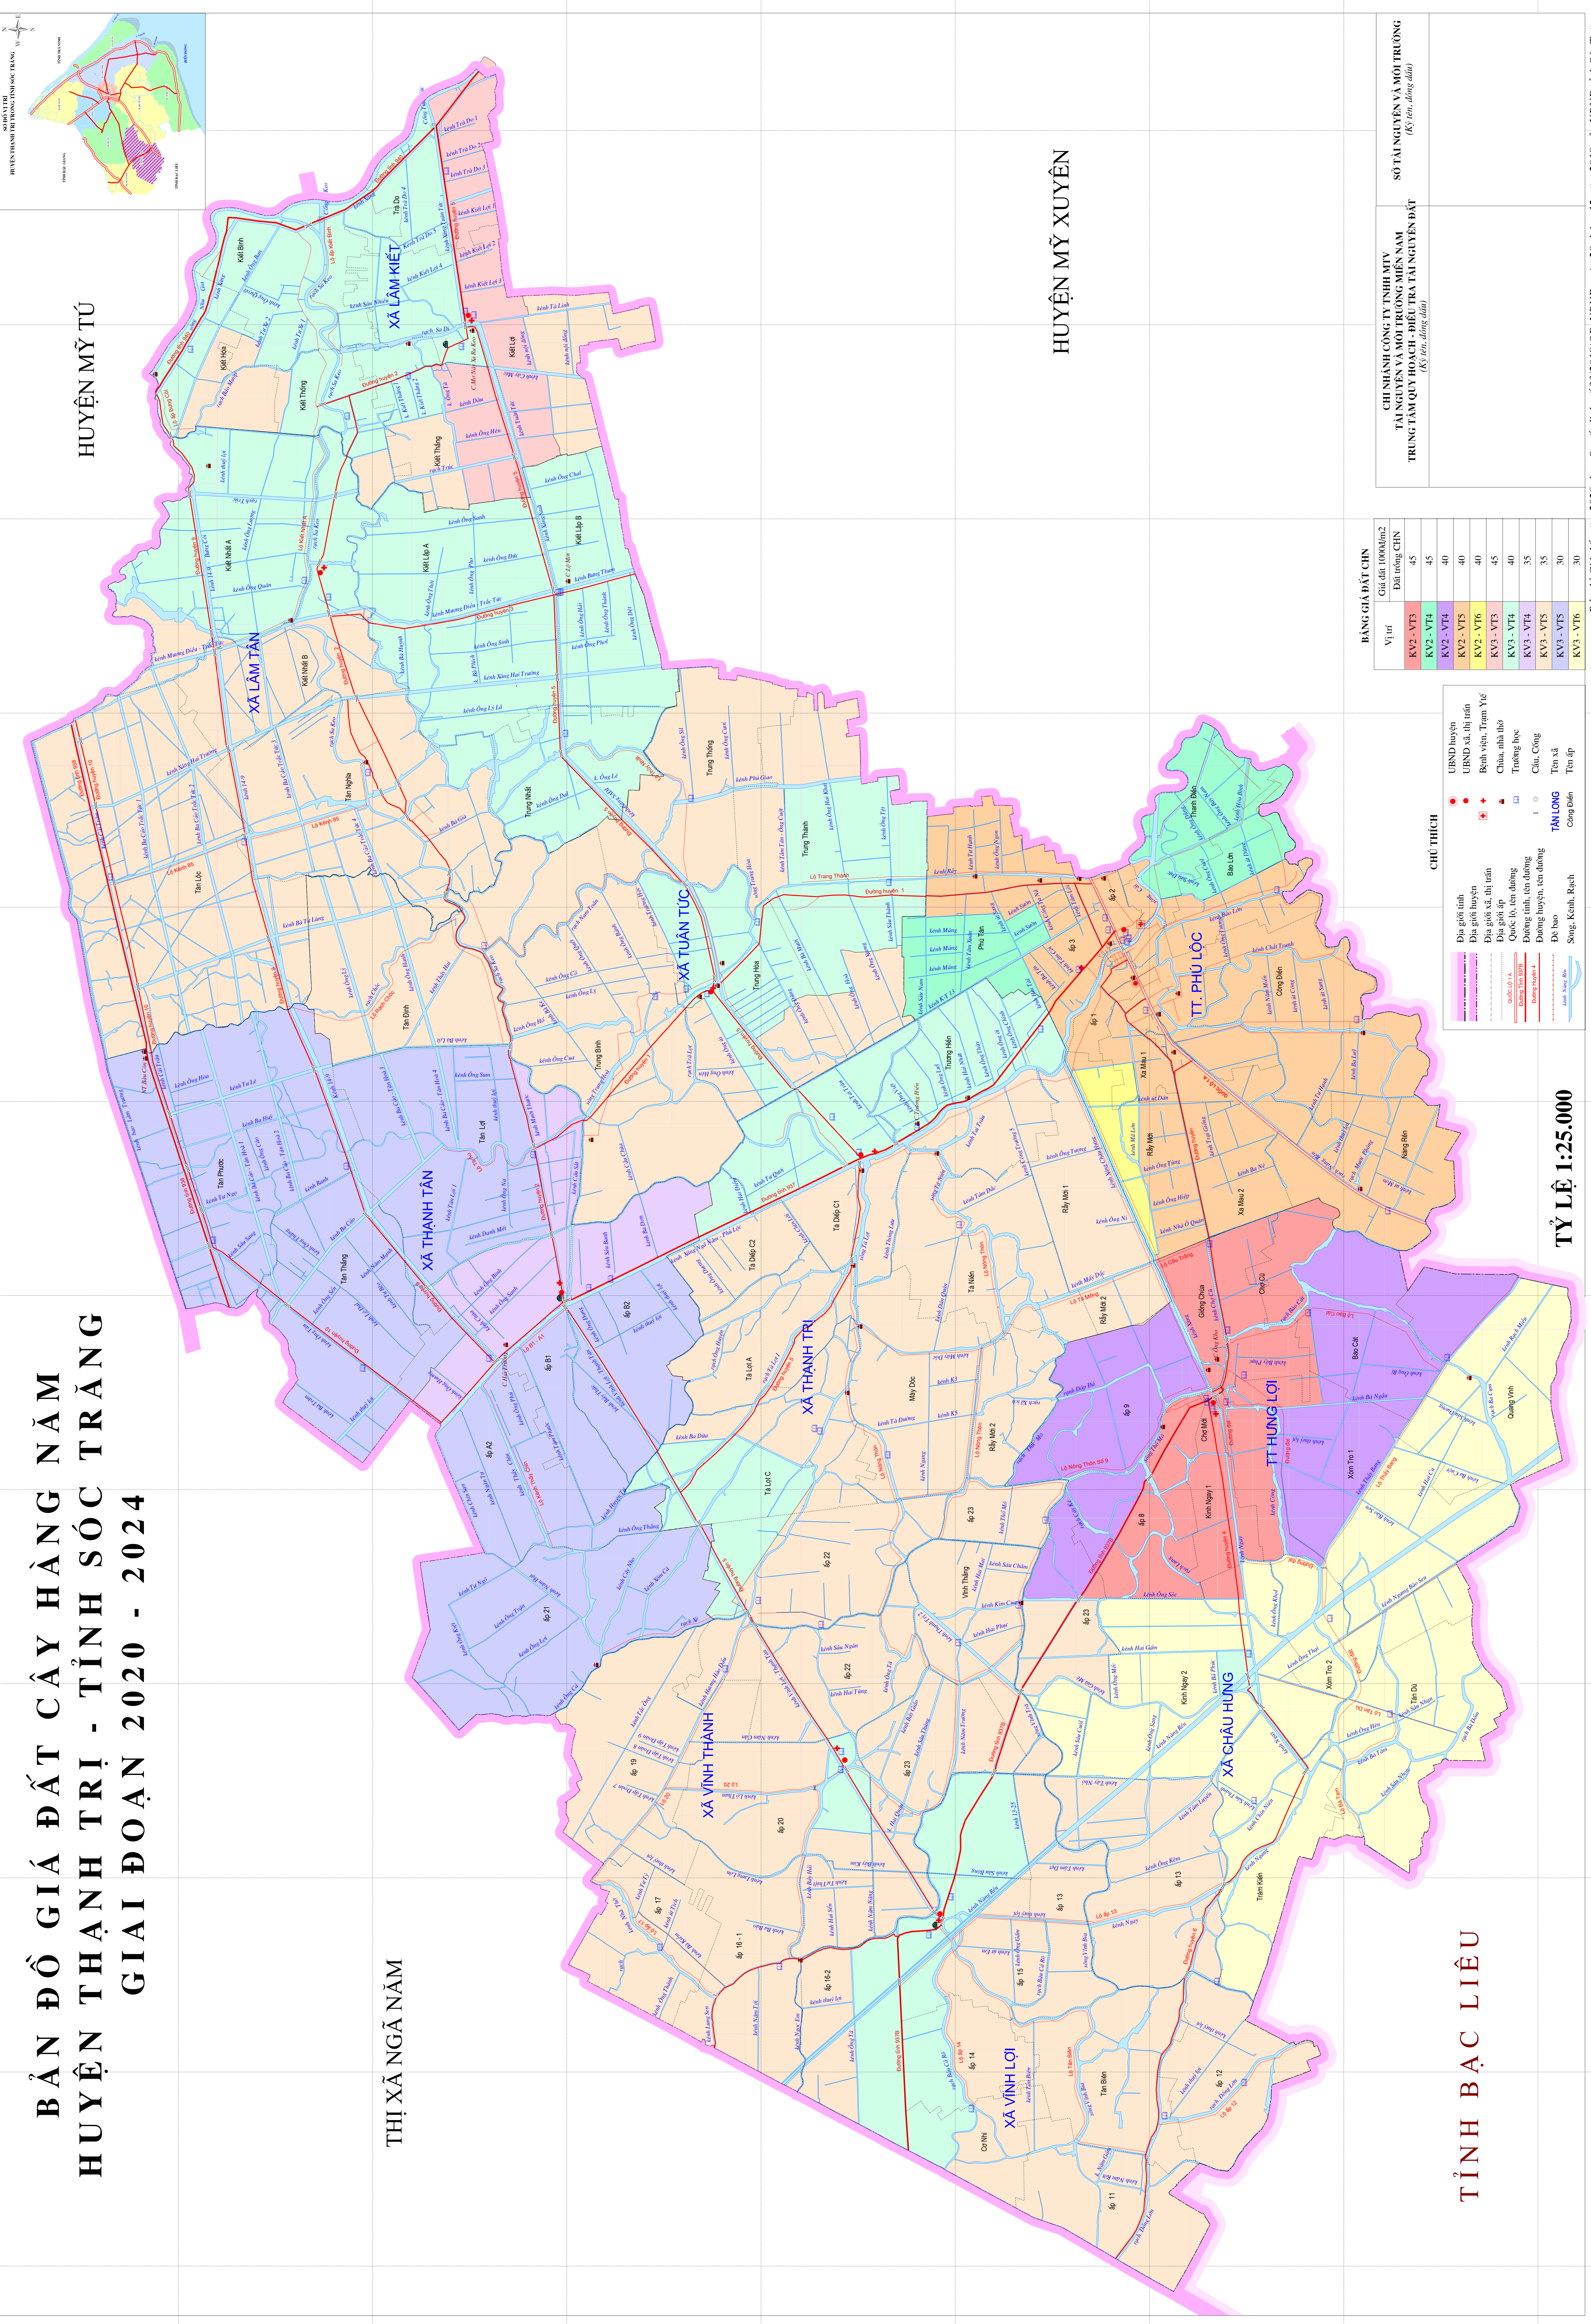

BẢN ĐỒ GIÁ ĐẤT CÂY HÀNG NĂM HUYỆN THẠNH TRỊ - TỈNH SÓC TRĂNG GIAI ĐOẠN 2020 - 2024

HUYỆN MỸ TỬ

THỊ XÃ NGÃ NĂM

HUYỆN MỸ XUYÊN

TỈNH BẠC LIÊU

TỶ LỆ 1:25.000

Vị trí	Giá đất 1000m ²	Đất trồng CHÍN
KV2 - VT3	45	
KV2 - VT4	45	
KV2 - VT4	40	
KV2 - VT6	40	
KV3 - VT3	45	
KV3 - VT4	40	
KV3 - VT4	35	
KV3 - VT5	30	
KV3 - VT6	30	

Địa giới tỉnh	●	URND huyện
Địa giới huyện	●	URND xã, thị trấn
Địa giới xã, thị trấn	●	Bệnh viện, Trạm Y tế
Địa giới ấp	●	Chùa, nhà thờ
Quốc lộ, tỉnh đường	—	Trường học
Đường tỉnh, tên đường	—	Cầu, Công
Đường huyện, tên đường	—	Tên xã
Đê bao	—	Tên ấp
Sông, kênh, rạch	—	Tên ấp
Công điện	—	