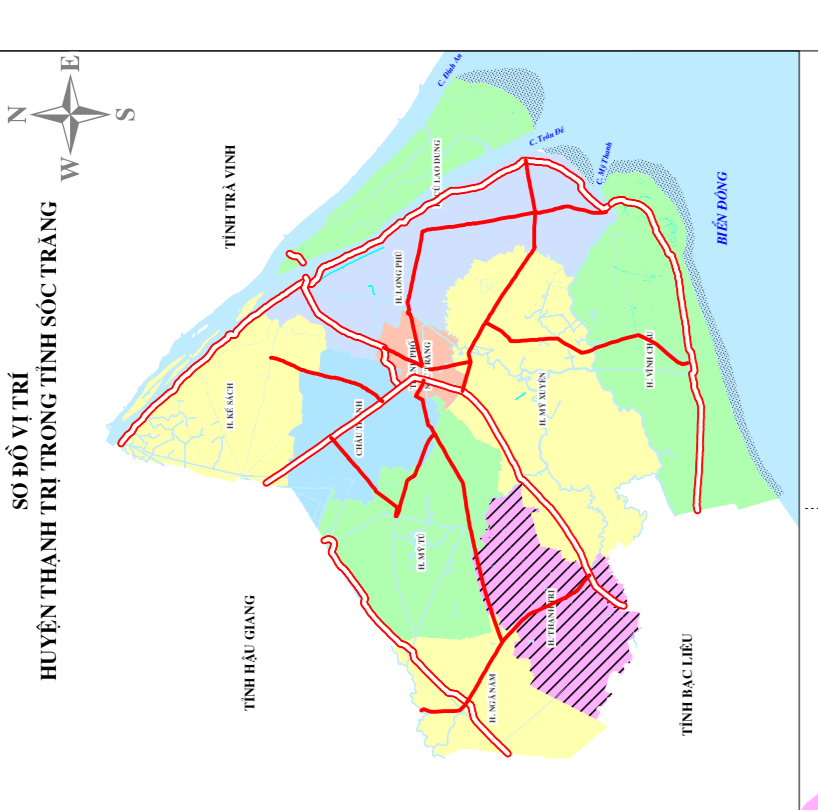

BẢN ĐỒ GIÁ ĐẤT CÂY HÀNG NĂM HUYỆN THẠNH TRỊ - TỈNH SÓC TRĂNG GIAI ĐOẠN 2020 - 2024

HUYỆN MỸ TỬ

THỊ XÃ NGÃ NĂM

HUYỆN MỸ XUYÊN

TỈNH BẠC LIÊU

TỶ LỆ 1:25.000

Vị trí	Giá đất 1000m ²	Đất trồng CHÍN
KV2 - VT3	45	
KV2 - VT4	45	
KV2 - VT4	40	
KV2 - VT6	40	
KV3 - VT3	45	
KV3 - VT4	40	
KV3 - VT4	35	
KV3 - VT5	30	
KV3 - VT6	30	

Địa giới tỉnh	●	URND huyện
Địa giới huyện	●	URND xã, thị trấn
Địa giới xã, thị trấn	●	Bệnh viện, Trạm Y tế
Địa giới ấp	●	Chùa, nhà thờ
Quốc lộ, tỉnh đường	—	Trường học
Đường tỉnh, tên đường	—	Cầu, Công
Đường huyện, tên đường	—	Tên xã
Đê bao	—	Tên ấp
Sông, kênh, rạch	—	Tên ấp
Công điện	—	